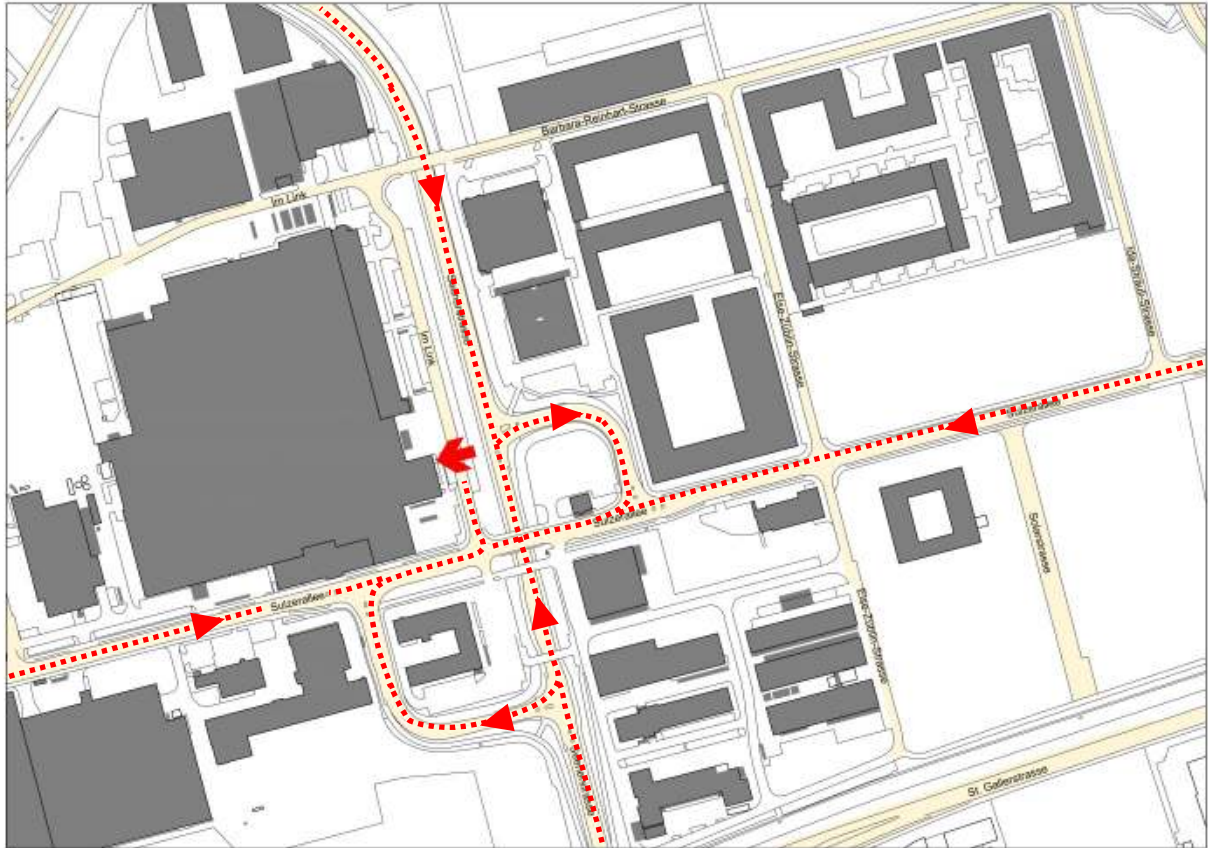

Bahnhof Oberwinterthur

Bahnhof Winterthur Hegi

Ausfahrt Oberwinterthur

Richtung Turbenthal

Seenerstrasse rechts abbiegen in Sulzerallee

Rechts abbiegen, links abbiegen